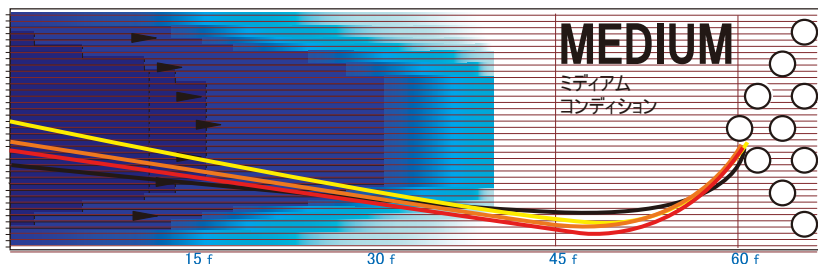

シークレット・コード 評価

今年2月に発売された「コードX」に続くCODEシリーズ新作『シークレット・コード』は、「RAD 4コア」との相性抜群の「R2Sパール」カバーを組み合わせた<ピン前の切れ>を最大限に演出した製品です。他のストーム社製品には見られない<切り裂くようなキレ>を見せてくれます。厳選されたパール素材配合率により、レーン手前から中盤に於いてもブレを極限まで軽減した直進性能を有し、フレア幅が大きい割には安定感も備わり投げ難い印象は微塵も感じさせません。ピンをなぎ倒すという言葉がぴったり当て嵌る強烈なピンアクションもさらにレベルアップした製品となっています。

エターナル・ドミネーション 評価

元祖ドラムコア「RAD+」はレーン手前から中盤にかけての直進性に転がり重視させてストレスの無い安定した軸移動をするのでブレークポイントの位置も安定しています。曲り方はストロングアークと言った感じで曲り初めからの入射角度を維持してピンヒットするので、非常に扱い易い設計なのも大人気の秘訣ですね。R3Xは適度な摩擦があるのでドラムコアとの相性も抜群で、特に現在センターコンディションで良くある、中にオイルがあり外目が削られたコンディションでは威力を発揮する事でしょう。パワータイプを選ばないので満足度100%の製品で、回転数の低いパワーさえ大きな角度を作れることを可能とする。

マーヴェルマックスSE 評価

レーン手前から中盤までの適度な摩擦係数に加え、切れを演出する「NRG スムーズパール」と「セントリビタル」コアの組合せはマーベルパールの様な安定感をもたらします。現代のレーン事情に適したスペック設定は万人向けに仕上がっています。プロアマ問わず人気の「マーヴェルマックス」シリーズはOEM製品の中でも代表的な支持率を誇り、近年アジア諸国でも非常に高い評価を得て大きな競技会でも使用する選手はとも多く、信頼性の高い製品となっています。通常のパールより摩擦が強いのですがハイブリッド素材より弱く、唯一の表面加工ができるパール製品とも言えるでしょう。また新しいMAXX伝説が始まろうとしています。

スローン・リミテッド 評価

ROTOGRIPスローンファン待望の新製品がいよいよ登場!!! 今回の『スローン・リミテッド』は直進性能+シャープな曲りをテーマに、レーン手前から回転を失わないシリーズの核となる「カム コア」にROTOGRIP上位のカバー「マイクロバイト・パール」カバーが組み合わされ、ブレークポイントまで一気に直進し、非常に力強いシャープな切れを演出。また、改良点としては切れるボールに有りがち那不規則な軸移動はせず細かいフレアの間隔で移動させ、扱いずらさを全く感じさせない安定感。大きな動きを見せるバックエンド側ではZ軸が出易い設計になっているので回転減少を補いピンに当たった瞬間のズレを極限まで減らす事でタップ率を減少させます。

※印刷物のため、実際の商品の色とは多少異なる場合がございます。 ※掲載されている商品は、諸事情により発売の延期・価格の変更がある場合がございます。

※印刷物のため、実際の商品の色とは多少異なる場合がございます。

※掲載されている商品は、諸事情により発売の延期・価格の変更がある場合がございます。

12月下旬再入荷 (15lbsのみ)

ミディアムヘビー ◀▶ ミディアムヘビー

- ① NRG™ Hybrid Reactive
- ② Neo Atomic™ Core
- ③ 3000-grit Abralon
- ④ レッド+ブルー+パール
- ⑤ 12~16ポンド
- ⑥ 73-75
- ⑦ 6" Plus
- ⑧ Apple Berry Crisp

RG /2.480 (15lb)
ΔRG /0.053 (15lb)
Int.Diff. /0.017 (15lb)

STORM PHYSIX™

ストーム フィジックス

メーカー希望小売価格
¥52,000 税別