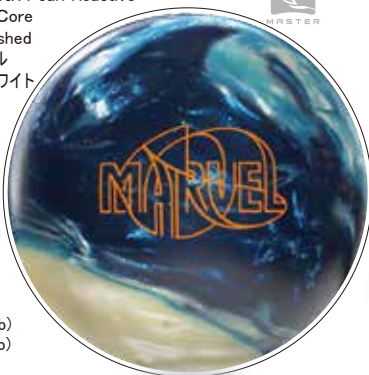

STORM SECRET™ CODE

ストーム シークレット・コード

11月下旬 発売予定
軌道表示 ■

メーカー希望小売価格
¥52,000 税別

ミディアムヘビー ◀▶ ミディアム

- ① R3X™ Pearl Reactive
- ② RAD+™ Core
- ③ 1500-grit Polished
- ④ シルバー+パール
+オレンジ
- ⑤ 12~16ポンド
- ⑥ 73-75
- ⑦ 6" Plus
- ⑧ Citrus Cocoa

RG /2.490 (15lb)
ΔRG /0.047 (15lb)
Int.Diff. /0.026 (15lb)

STORM ETERNAL DOMINATION™

ストーム エターナル・ドミネーション

11月下旬 発売予定
軌道表示 ■

メーカー希望小売価格
¥52,000 税別

ミディアム

- ① NRG™ Smooth Pearl Reactive
- ② Centripetal™ Core
- ③ 1500-grit Polished
- ④ ネイビー+ロイヤル
+ホワイト
- ⑤ 12~16ポンド
- ⑥ 73-75
- ⑦ 5"- 6"
- ⑧ Blue Berry

RG /2.480 (15lb)
ΔRG /0.050 (15lb)

STORM MARVEL™ MAXX SE

ストーム マーヴェルマックス・SE (スペシャルエディション)

11月中旬 発売予定
軌道表示 ■

メーカー希望小売価格
¥49,000 税別

ミディアムヘビー ◀▶ ミディアム

- ① MicroBite™ Pearl Reactive
- ② CAM™ Core
- ③ 1500-grit Polished
- ④ ブルー+ゴールド
+ブラック
- ⑤ 12~16ポンド
- ⑥ 73-75
- ⑦ 7 Plus

シークレット・コード 評価

今年2月に発売された「コードX」に続くCODEシリーズ新作『シークレット・コード』は、「RAD 4コア」との相性抜群の「R2Sパール」カバーを組み合わせた<ピン前の切れ>を最大限に演出した製品です。他のストーム社製品には見られない<切り裂くようなキレ>を見せてくれます。厳選されたパール素材配合率により、レーン手前から中盤に於いてもブレを極限まで軽減した直進性能を有し、フレア幅が大きい割には安定感も備わり投げ難い印象は微塵も感じさせません。ピンをなぎ倒すという言葉がぴったり当て嵌る強烈なピンアクションもさらにレベルアップした製品となっています。