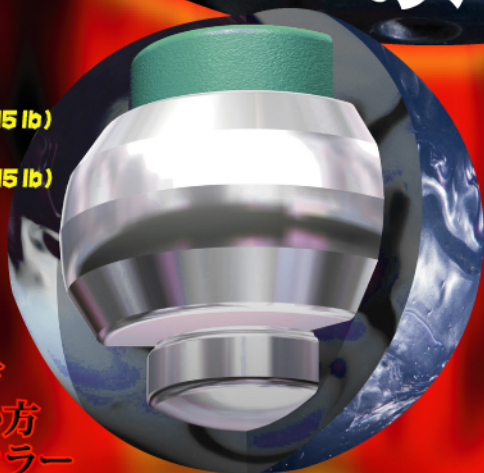

ハイRG&ロウ ΔRGのパール乗ハイバックモデル

マーズ以上の直進力

**RG 2.610 (15 lb)**  
**ΔRG .018 (15 lb)**

スピードの無い方  
曲がりを抑えたい方  
女性・シニアボウラー  
初心者用ボールからランクアップしたい方  
勿論、上級ボウラーのミディアムドライレーン用にも。  
**ボウラーの意のままに進む、安定感抜群の高慣性ボール。**

**MARS PEARL** マーズ・パール

- Cover Stock ▶ Sure Grip II™ Hybrid Pearl Reactive
- Weight Block ▶ Orbiter II™ Core
- Color ▶ Black+Silver Pearl
- Factory Finish ▶ 1500 Polished
- D-scale ▶ 75-78
- Flare Potential ▶ 2" + (low)
- Available Weights ▶ 10-16 pounds