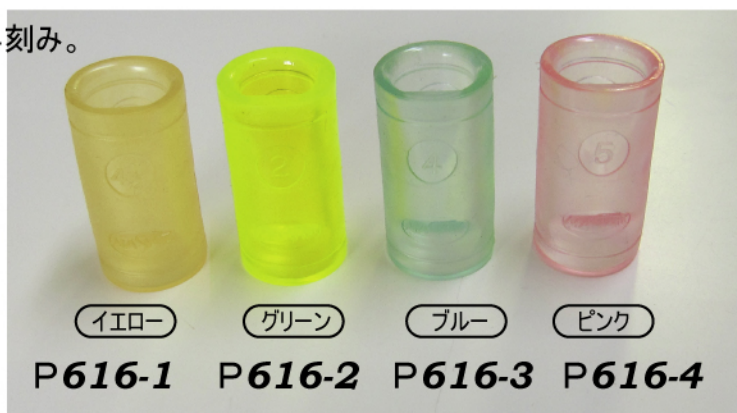

レディースサイズ対応の外径7/8インチのツインアイスが新発売！！

ツインアイス グリップ レディース (オレンジ)

クリアオレンジで外径7/8インチの2ウェイタイプ

多くのボウラーから要望の高かった外径7/8サイズのツインアイスグリップ レディース(オレンジ)が新発売！材質も今までのツインアイスグリップと同じです。

- 外径 **7/8**インチ
- 取り扱いサイズ 17/32～49/64、1/64刻み。全16サイズ

- 色 **オレンジ** のみ
- 材質 PVC

クリアカラーの2ウェイタイプ！！

ツインアイス グリップ

1本でチップタイプとセミタイプ両方が使える2way式

爽快カラーのクリア4色。リーズナブルな価格も魅力大！適度なノリで抜群のフィット感！ボールへの接着も通常の瞬間接着剤でOK！

- 外径 **31/32**インチ
- 取り扱いサイズ 9/16～7/8、5/8より1/64刻み。全19サイズ

- 色 **イエロー** **グリーン** **ブルー** **ピンク**
- 全4色のクリアカラー
- 材質 PVC

チップ&セミの一体型タイプ

● 透明色の為、サイズにより色の濃淡差が出ることがありますが、品質には全く問題がありません。