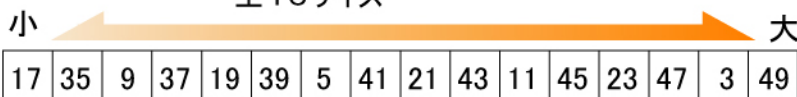

レディースサイズ対応の外径7/8インチのツインアイスが新発売！！

ツインアイス グリップ レディース (オレンジ)

クリアオレンジで外径7/8インチの2ウェイタイプ

多くのボウラーから要望の高かった外径7/8サイズのツインアイスグリップ レディース(オレンジ)が新発売！材質も今までのツインアイスグリップと同じです。

- 外径 **7/8**インチ
- 取り扱いサイズ 17/32～49/64、1/64刻み。全16サイズ

- 色 **オレンジ** のみ
- 材質 PVC

クリアカラーの2ウェイタイプ！！

ツインアイス グリップ

1本でチップタイプとセミタイプ両方が使える2way式

爽快カラーのクリア4色。リーズナブルな価格も魅力大！適度なノリで抜群のフィット感！ボールへの接着も通常の瞬間接着剤でOK！

- 外径 **31/32**インチ
- 取り扱いサイズ 9/16～7/8、5/8より1/64刻み。全19サイズ

- 色 **イエロー** **グリーン** **ブルー** **ピンク**
- 全4色のクリアカラー
- 材質 PVC