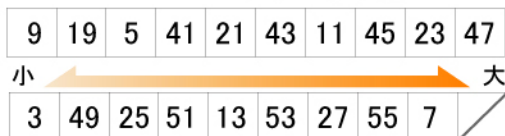

レディースサイズ対応の外径7/8インチのツインアイスが新発売！！

ツインアイス グリップ レディース (オレンジ)

クリアオレンジで外径7/8インチの2ウェイタイプ

多くのボウラーから要望の高かった外径7/8サイズのツインアイスグリップ レディース(オレンジ)が新発売！材質も今までのツインアイスグリップと同じです。

- 外径 **7/8**インチ
- 取り扱いサイズ 17/32～49/64、1/64刻み。全16サイズ

- 色 **オレンジ** のみ
- 材質 PVC

クリアカラーの2ウェイタイプ！！

ツインアイス グリップ

1本でチップタイプとセミタイプ両方が使える2way式

爽快カラーのクリア4色。リーズナブルな価格も魅力大！適度なノリで抜群のフィット感！ボールへの接着も通常の瞬間接着剤でOK！

- 外径 **31/32**インチ
- 取り扱いサイズ 9/16～7/8、5/8より1/64刻み。全19サイズ

- 色 **イエロー** **グリーン** **ブルー** **ピンク**
- 全4色のクリアカラー
- 材質 PVC

チップ&セミの一体型タイプ

● 透明色の為、サイズにより色の濃淡差が出ることがありますが、品質には全く問題がありません。