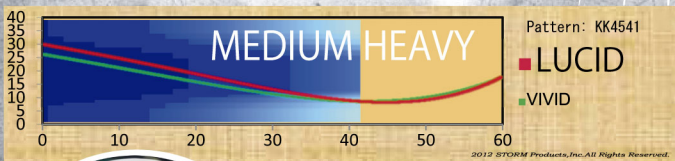

STORM

THE BOWLER'S COMPANY™

LUCID

最強VIVIDのミディアム系コンディション対応モデル

世界同時発売

新開発カバー『ERG (エボリューション・リアクティブ・ジェネシス)』を搭載した<VIVID>のミディアム系コンディション対応モデル。ピン寄りに移動したブレークポイントと10%以上アップした入射角がショートオイル、ミディアムコンディションレーンを切り裂く！

LUCID

ルーシッド

M.A.D.
Maximum Accelerating Disk Technology

希望小売価格
¥50,400 (税込)
本体価格 ¥48,000

- 適用コンディション: ミディアム
 - カバーストック: New ERG™ Pearl Reactive
 - ウェイトブロック: M.A.D.™ core
 - 表面仕上: 4000-grit Abralon
 - カラー: エメラルド+イエロー+チャコール
 - 重量: 12~16ポンド
 - 硬度: 73-75
 - フックポテンシャル: 6" Plus
 - フレグランス: Vanilla Citrus
- RG /2.520 (15lbs)
ΔRG /0.050 (15lbs)
MB Diff /0.017 (15lbs)