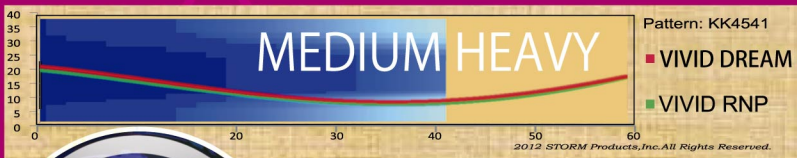

# VIVID DREAM

STORM  
最強ナノテクカバー  
N.R.G. パールバージョン 搭載

初代『ビビッド』のミッドレーンでのグリップ力を継承し、  
暴れることのない大きなバックエンドモーションが夢のようなピン飛びを実現!!

## ビビッド・ドリーム

- 適用コンディション: ミディアムヘビー～ミディアム
  - カバーストック: **NRG™ Pearl Reactive**
  - ウェイトブロック: M.A.D™ core
  - 表面仕上: 1500-Grit Polished
  - カラー: 2トーンパープル+ブルー
  - 重量: 12～16ポンド
  - 硬度: 73-75
  - フックポテンシャル: 6" Plus
  - フレグランス: Fruit Punch
- RG /2.520 (15lbs)  
ΔRG /0.050 (15lbs)  
MB Diff /0.017 (15lbs)