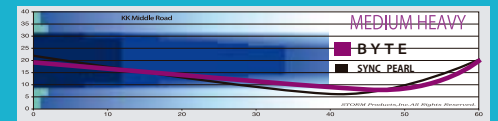

**G2プラス
CORE**

**G2
CORE**
＜SYNC＞
との比較

RG

2.52 : 2.47

Differential **0.043** : 0.058

Intermediate Differential **0.020** : 0.028

LBS	RG	DIFF.	INTER. DIFF.
16	2.52	.044	.017
15	2.52	.043	.020
14	2.55	.044	.020
13	2.57	.032	.010
12	2.59	.029	.008

大ブレイク中“シンクシリーズ”に搭載の『G2』コアが大幅に比重調整され、より高いRG値とより低いディファレンシャルが備わった『G2プラスコア』が完成!! より奥で転がりメリハリの効いたスキッド&フリップリアクションは圧巻!!

世界発売! シンクシリーズ第四弾!!

BYTE

バイト

カバーストック ■ ERG™ Pearl Reactive
 ウェイトブロック ■ G2+™ Core
 レーンコンディション ■ ミディアムヘビー～ミディアム
 表面仕上 ■ 1500-grit Polished
 カラー ■ シルバー+ブルー+パープル
 重量 ■ 12～16ポンド
 硬度 ■ 73-75 Rex D-scale
 フレアポテンシャル ■ 6" Plus
 フレグランス ■ マルベリー