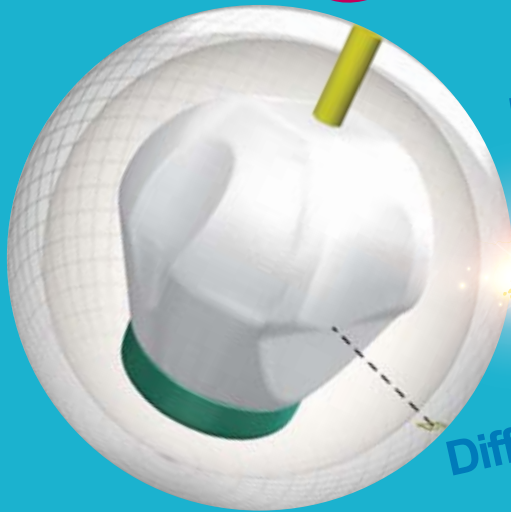

**G2プラス
CORE**

**G2
CORE**
＜SYNC＞
との比較

RG

2.52 : 2.47

Differential **0.043** : 0.058

Intermediate Differential **0.020** : 0.028

LBS	RG	DIFF.	INTER. DIFF.
16	2.52	.044	.017
15	2.52	.043	.020
14	2.55	.044	.020
13	2.57	.032	.010
12	2.59	.029	.008

大ブレイク中“シンクシリーズ”に搭載の『G2』コアが大幅に比重調整され、より高いRG値とより低いディファレンシャルが備わった『G2プラスコア』が完成!! より奥で転がりメリハリの効いたスキッド&フリップリアクションは圧巻!!

世界発売! シンクシリーズ第四弾!!

BYTE

バイト

カバーストック ■ ERG™ Pearl Reactive
 ウェイトブロック ■ G2+™ Core
 レーンコンディション ■ ミディアムヘビー～ミディアム
 表面仕上 ■ 1500-grit Polished
 カラー ■ シルバー+ブルー+パープル
 重量 ■ 12～16ポンド
 硬度 ■ 73-75 Rex D-scale
 フレアポテンシャル ■ 6" Plus
 フレグランス ■ マルベリー