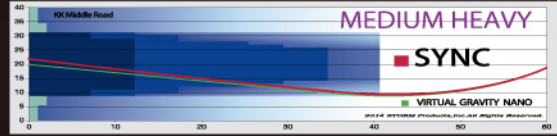

※掲載されている商品は、予告なくデザイン・価格の変更をすることがあります。 ※印刷物の為、実際の商品の色とは多少異なる場合があります。

HI-SPORTS
株式会社 ハイ・スポーツ社

www.hi-sp.co.jp

HI-SP携帯サイトで
最新情報をチェック!

121207H

STORM
THE BOWLER'S COMPANY™

SYNC シンク

■カバ-=NRG Solid Reactive
■コア=G2 core
■表面仕上=4000-grit Polished
■硬度=73-75

■フレアポテンシャル=6"+
■RG =2.490 (15lbs)
■RG差異=0.029 (15lbs)

STORM
THE BOWLER'S COMPANY™

SYNC シンク

メーカー希望小売価格
¥50,400

¥ (税込)