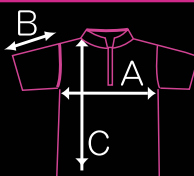

STORM & ROTOGRIP GEOMETRY

■ HS-01016 ストーム ジオメトリー (BU)

■ HS-01019 ロトグリップ ジオメトリー (M)

■ HS-01017 ストーム ジオメトリー (Y/BK)

■ HS-01018 ストーム ボーダー (BU)

※右袖にHI-SPロゴマークもプリントされています。 Made in Philippines

●材質：ポリエステル 100% オープン価格

※ 弊社在庫切れの場合は受注発注にて請け賜ります。
その際 納期は、約 45～60 日程度かかります。

※ 受注発注の場合、印刷環境の違いにより初回生産ロットと色に
誤差が出る場合がございます。

サイズ	XS	S	M	L	LL	3L	4L	5L
					(XL)	(2XL)	(3XL)	(4XL)
身巾A	46	48	50	53	56	58	61	64
袖丈B	19	20	23	25	27	28	30	32
着丈C	62	66	70	74	76	79	81	83