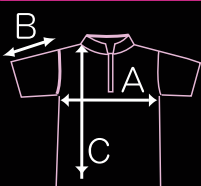

# STORM & ROTOGRIP GEOMETRY

■ HS-01012 ストーム ジオメトリー (LB)

■ HS-01015 ロトグリップ ジオメトリー (Y/P)

■ HS-01013 ストーム ジオメトリー (Y/R)

■ HS-01014 ストーム ジオメトリー (NV)

※右袖にHI-SPロゴマークもプリントされています。 Made in Philippines

サイズ	XS	S	M	L	LL	3L	4L	5L
身巾A	46	48	50	53	56	58	61	64
袖丈B	19	20	23	25	27	28	30	32
着丈C	62	66	70	74	76	79	81	83

(日本サイズ cm)