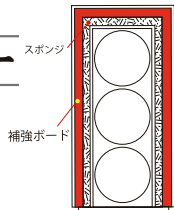

グレー

SB298-CH

3ボールキャリー

材質: ポリエステル+PU
サイズ: H51×W81×D40 (cm)

メーカー希望小売価格

¥29,800 税別

45mm幅
ウレタンワイドタイヤ

ボールを保護し、
型崩れを防ぐ
補強ボード入り

材質: ポリエステル+PU
サイズ: H23×W42×D30 (cm)

メーカー希望小売価格

¥6,600 税別

安心チャックの
YKK
Little More. Big Difference.

ワイン

SA34-CH

アクセサリポーチ

材質: ポリエステル+PU
サイズ: H14×W24×D12 (cm)

SA38-CH

アクセサリボックス

材質: ポリエステル+PU
サイズ: H12×W26×D19 (cm)

シルバー 内:ゴールド

ネイビー

SB25-CH

1ボールケース

材質: ポリエステル+PU
サイズ: H23×W23×D19 (cm)