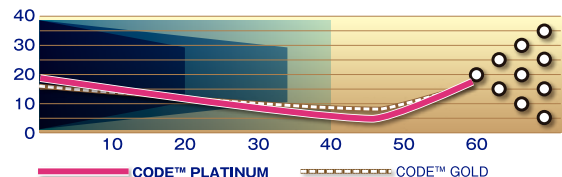

STORM

THE BOWLER'S COMPANY™

あ
褪せない価値を刻む
強さとは価値ある美だ

CODE PLATINUM™

コード・プラチナ

言わずと知れた名品コードシリーズに新たに名を連ねるのは「コード・プラチナ」。
RAD4コアが生み出す回転力を失うことのない独特の走りは、R2Xパール素材に包まれ
まれ圧倒的なハイパフォーマンスをその身に宿した。
レーン前半での安定したスキッド力から、バックエンドで見せる暴れるほどのシャープ
なキレ。フレア幅の大きさが保証する強靱な当たりはもはや「爆飛び」の一言に尽きる。
真に走ってキレルボールとは何か、完全無欠の感触をあなたは知るだろう。

- カバーストック / R2X™ Pearl Reactive
- ウェイトブロック / RAD4™ Core
- 表面仕上 / 1500-grit Polished ● 重量 / 12~16ポンド
- 硬度 / 73-75度 ● フレアポテンシャル / 6"Plus
- RG / 2.500 (15lb) ● RG差異 / 0.058 (15lb) ● MB DIFF / 0.020 (15lb)
- カラー / プラチナ+ゴールド ● フレグランス / Blaze