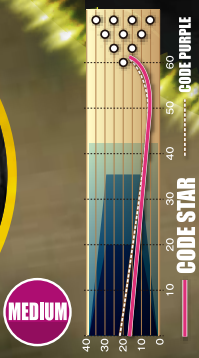

STORM

THE BOWLER'S COMPANY™

スキッド&スナップの代名詞「コードシリーズ」の頂点に輝く

シャープで鋭角なバックエンド

コードスター

カバーストック / R2S™ Gen4 Pearl Reactive
 ウェイトブロック / RAD4™ Core
 表面仕上 / 2000-grit Polished
 重量 / 12~16ポンド
 硬度 / 73-75 Rex D-scale
 フレアポテンシャル / 6" Plus (High)

RG / 2.500 (15lb)
 RG差異 / 0.058 (15lb)
 P.S.A. / 0.020 (15lb)
 カラー / Gray Pearl
 フレグランス / Cider Donut

メーカー希望
 小売価格 **¥52,000** 税別

※掲載されている商品は、予告なくデザイン・価格の変更をすることがあります。 ※印刷物の為、実際の商品の色とは多少異なる場合があります。

HI-SPORTS

www.hi-sp.co.jp
 株式会社 ハイ・スポーツ社

HI-SP 携帯サイトでも
 最新情報をチェック!!

Find us on
Facebook
YouTube

STORM CODE STAR
 コード・スター

■カバー=R2S Gen4 Pearl Reactive ■フレアポテンシャル=6"
 ■コア=RAD4 Core ■RG=2.500 (15lbs)
 ■表面仕上=2000-grit Polished ■RG差異=0.058 (15lbs)
 ■硬度=73-75 ■MB DIFF.=0.020 (15lbs)