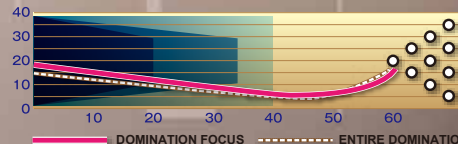

# 狙いすませ。

RG / 2.490 (15lb)  
RG差異 / 0.047 (15lb)  
MB差異 / 0.026 (15lb)

## Domination Focus

ドミネーション  
フォーカス

カバーストック / R3S™ Solid Reactive  
ウェイトブロック / RAD+™ Core  
(13-16lbs 同型 core 使用)

表面仕上 / 1500-grit Polished  
重量 / 13~16ポンド

硬度 / 73-75 Rex D-scale

フレアポテンシャル / 6" plus (High)

カラー / Cranberry+Orange+Midnight

フレグランス / Cranberry Orange

ドラムコアの原点“RADプラス”コアが作り出す回転を維持しながらピンに寄って行くイメージが“R3Sソリッド”カバーとの組み合わせによりさらに安定感を増し、外ミスや内ミスの失投に対しても同様のパフォーマンスが得られ易く、速めのセンターコンディションや大会に絶対的な信頼性を誇る。狙ったポケットを外さない！それが新作「ドミネーション・フォーカス」だ！！