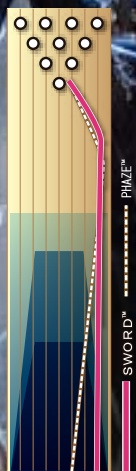

Sword™

ソード

STORM
THE BOWLER'S COMPANY™

安定度抜群の転がり感を持つ“マーヴェル”のコア「セントリピタル」と
オイルキャッチ力が低目な「リアクター・ソリッドリアクティブ」改良型カバーが合体。
未知のコラボが、転がりながら奥まで行き、暴れすぎないキレと重厚なピン飛びを創り出す。
ドライ系、ショート系のレーンコンディションは、『ソード』でぶった斬れ!!

カバーストック／Reactor™ Solid Reactive
ウェイトブロック／Centripetal™ Core
表面仕上／1500-grit Polished
重量／12～16ポンド
硬度／74-76 Rex D-scale
フレアポテンシャル／5”-6” (Med-High)

MEDIUM DRY

RG／2.480 (15lb)
RG差異／0.051 (15lb)
カラー／Black+Blue+Purple

メーカー希望 小売価格
¥49,000 税別

※掲載されている商品は、予告なくデザイン・価格の変更をすることがあります。 ※印刷物の為、実際の商品の色とは多少異なる場合があります。

HI-SPORTS

www.hi-sp.co.jp

株式会社 **ハイ・スポーツ社**

HI-SP 携帯サイト
最新情報はこちら

Find us on Facebook

YouTube

160215HI

STORM
SWORD
ソード

■カバー=Reactor Solid Reactive ■フレアポテンシャル=5”-6”
■コア=Centripetal Core ■RG=2.480 (15lbs)
■表面仕上=1500-grit Polished ■RG差異=0.050 (15lbs)
■硬度=74-76

STORM
SWORD
ソード