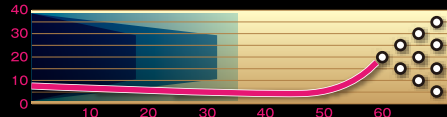

- カバーストック / **NEW** Reactor™ XG (Hybrid Reactive)
- ウェイトブロック / Centripetal™ Core
- 表面仕上 / 2000-grit Polished ● 重量 / 12~16ポンド
- 硬度 / 74-76度 ● フレアポテンシャル / 5"~6"
- RG / 2.480 (15lb) ● RG差異 / 0.050 (15lb)
- カラー / ブラックsolid+ピンクpearl
- フレグランス / Cherry