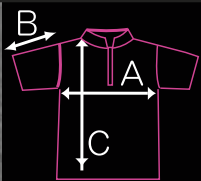

STORM & ROTOGRIP GEOMETRY

ストームとロトグリップのダブルロゴが
プリントされた **レア** な限定ウェア

品番 P8715-1

■HS-01034 ST&RGジオメトリー (R)

品番 P8715-2

■HS-01035 ST&RGジオメトリー (BU/Y)

品番 P8715-3

■HS-01036 ST&RGジオメトリー (P)

品番 P8715-4

■HS-01037 ST&RGジオメトリー (V)

※右袖にHI-SPロゴマークもプリントされています。

Made in Philippines

●材質：ポリエステル 100% オープン価格

※このカタログの製品は、在庫限りの商品となります。
※ご希望サイズが在庫切れの際はご容赦ください。

サイズ	XS	S	M	L	LL	3L	4L	5L
					(XL)	(2XL)	(3XL)	(4XL)
身丈A	46	48	50	53	56	58	61	64
袖丈B	19	20	23	25	27	28	30	32
着丈C	62	66	70	74	76	79	81	83