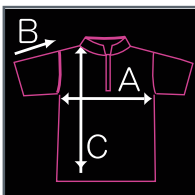

HS-20008 坂本詩緒里プロモデル02【パープル】

new

品番 P-8805-2

HS-20010 村山文佳プロモデル01【ブルー】

絶賛発売中

品番 P-8805-1 HS-20009

村山文佳プロモデル01【ブラック】

サイズ	XS	S	M	L	LL (XL)	3L (2XL)	4L (3XL)	5L (4XL)
身巾A	46	48	50	53	56	58	61	64
袖丈B	19	20	23	25	27	28	30	32
着丈C	62	66	70	74	76	79	81	83