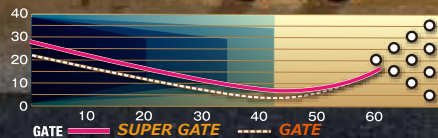

SUPER GATE™

スーパー・ゲート

対オイル向けストーム最強カバー

GI-17 Solid
搭載
+

XYZ三軸間に効果的な
アンバランスを創り出す
イグニッションコア

- カバーストック/GI-17™ Solid Reactive ● ウェイトブロック/Ignition™ Core
- 表面仕上/2000-grit Abralon® ● 重量/12~16ポンド
- 硬度/73-75 ● フレアポテンシャル/6"Plus(High)
- RG/2.490 (15lb) ● RG差異/0.052 (15lb) ● MB DIFF/0.019 (15lb)
- カラー/Black+Gray+Orange
- フレグランス/Orange Chocolate

推奨レーンコンディション

メーカー希望
小売価格 **¥52,000** 税別

BALL PERFORMANCE

曲がり度	小				★	大
曲がり方	アーチ			★		シャープ
スキッド	短		★			長
オイルの強さ	弱				★	強
ピンアクション	弱				★	強

※掲載されている商品は、予告なくデザイン・価格の変更をすることがあります。

※印刷物の為、実際の商品の色とは多少異なる場合があります。

HI-SPORTS

- カバー=GI-17 Solid Reactive
- コア=Ignition Core
- 表面仕上=2000-grit Abralon
- 硬度=73-75

- フレアポテンシャル=6"+
- RG=2.490 (15lbs)
- RG差異=0.052 (15lbs)
- INT.Diff.=0.019 (15lbs)

SUPER GATE
スーパー・ゲート

メーカー希望
小売価格
¥52,000 税別