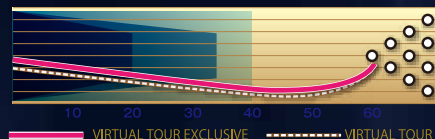

フレアポテンシャル / **6" plus (High)**

カラー / **Bronze pearl+Royal&Teal solid**

フレグランス / **Sweet Sangria**

メーカー希望
小売価格 **¥52,000** (税別)

ヴァーチャルシリーズから生まれた伝説の数々。シリーズ全般に搭載された高密度コア"シェイブロック"は、レーン手前の直進性とバックエンドでのキレが特徴。新作『ヴァーチャルツアー・エクスクルーシブ』は適度にオイルに強い"R3Sハイブリッド"カバー仕様。コントロール性能がプラスされ、より幅広いコンディションでの使用も可能にした傑作。伝説を継承した強く弾き飛ばすピンアクションは圧巻だ。