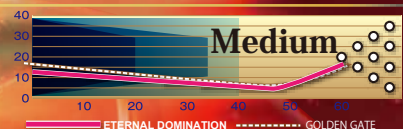

# ETERNAL DOMINATION

**STORM**  
THE BOWLER'S COMPANY™

エターナル・ドミネーション

カバーストック/R3X™ Pearl Reactive  
ウェイトブロック/RAD+™ Core  
(12-16 lbs 同型core 使用)  
表面仕上/ 1500-grit Polished  
重量/ 12~16ポンド  
硬度/ 73-75 Rex D-scale  
フレアポテンシャル/ 6" plus (High)  
カラー/ Silver+Purple+Orange  
フレグランス/ Citrus Cocoa

RG / 2.490 (15lb)  
RG 差異 / 0.047 (15lb)  
MB 差異 / 0.026 (15lb)

レーン手前から中盤にかけて転がり感が強い直進性を発揮し、ストレスの無い安定した軸移動とブレイクポイントを持つ元祖ドラムコア“RAD+”。コンビを組む適度な摩擦を持った“R3X”パールカバーがコントロール性の高い入射角度を維持した強烈なフッキングがピンヒットし、現在センターコンディションに多く見られる、中にオイルがあり外目が削られたコンディションでは最大限の威力を発揮する。回転数の低いボウラーでさえ大きな角度を作ることができるシリーズ最新作『エターナル・ドミネーション』に刮目せよ。

## STORM ETERNAL DOMINATION エターナル・ドミネーション

■カバー=R3X Pearl Reactive  
■コア=RAD+ Core  
■表面仕上=1500-grit Polished  
■硬度=73-75

■フレアポテンシャル=6"+  
■RG=2.490 (15lbs)  
■RG差異=0.047 (15lbs)  
■INT.Diff.=0.026 (15lbs)