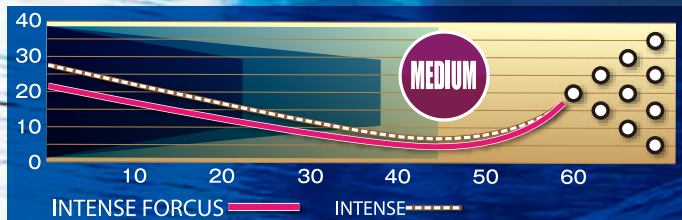

ピン達を
巻き込む
怒濤の力

INTENSE FOCUS™

バックエンド重視でありながら曲がりが見え、幅が取れると定評のRAD-Eコアを搭載し、さらにブレイクポイントでの動きをより明確にするための最高のマッキングR2Sパール・リアクティブ・カバーを被せて、インテンス・フォーカスが新登場!“見える”曲がり予測しやすく、ピン飛びも抜群。ハイスコアの打ち合いに無くてはならない一球の誕生だ!

インテンス・フォーカス

メーカー希望
小売価格 **¥52,000** (税別)

- カバーストック/R2S™ Pearl Reactive
- ウェイトブロック/RAD-E™ Core
- 表面仕上/1500-grit Polished
- 重量/12~16ポンド
- 硬度/73-75 Rex D-Scale
- フレアポテンシャル/6"+(high)
- RG/2.490 (15lb)、RG差異/0.050 (15lb)、MB DIFF/0.017 (15lb)
- カラー/ブラック+ホワイト+オレンジ
- フレグランス/Cranberry Marmalade

INTENSE FOCUS インテンス・フォーカス

- カバー=R2S Pearl Reactive
- フレアポテンシャル=6" plus
- コア= RAD-E core
- RG=2.500 (15lb)
- 表面仕上=1500-grit Polished
- RG差異=0.058 (15lb)
- 硬度=73-75
- フレグランス=Cranberry Marmalade
- MB差異=0.017 (15lb)