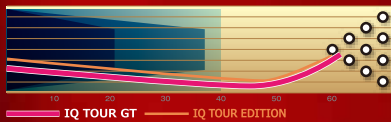

限定入荷

IQ™ TOUR

アイキューツアー・ジーティ

ブレイクポイントまでの抜群の操作性!!
コントロール性の高いバックエンドモーション!!
金色の名機 IQツアーパールを再現。

MEDIUM

MEDIUM DRY

- カバーストック/R2S™ Pearl Reactive
- ウェイトブロック/C3™ Centripetal Control Core
- 表面仕上/1500-grit Polished
- 重量/12~16ポンド
- 硬度/73-75度
- フレアポテンシャル/3"~4"
- RG/2.490 (15lb)
- RG差異/0.029 (15lb)
- カラー/ブラック+クリームゾン+シルバー
- フレグランス/Ginger Snap

180820HI

STORM IQ TOUR GT アイキューツアーGT

- カバー= R2S Pearl Reactive
- コア= C3 Centripetal Control core
- 表面仕上=1500-grit Polished
- 硬度=73-75
- フレアポテンシャル=3"~4"
- RG=2.490 (15lbs)
- RG差異=0.029 (15lbs)
- フレグランス=Ginger Snap