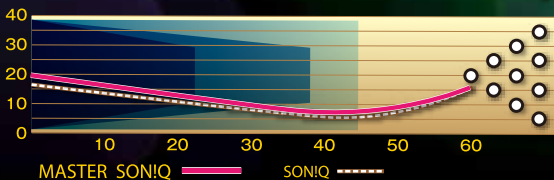

STORM
THE BOWLER'S COMPANY™

MASTER SONIQ

完璧な融合!!
[ソニック]のコアと[ダークフェイス]のカバーのベストマッチ

如何なるアングルからプレーしても完璧な持続性とコントロールのコンビネーションを持つ「セントリピタルHG」低慣性コアと、より多くの部分がレーンに接する特徴を持つ「AX-16ハイブリッド」カバーの組み合わせがピン飛びを最大限のものにする。

MASTER SONIQ™

マスター・ソニック

- ソニック ● カバーストック / AX-16™ Hybrid Reactive ● ウェイトブロック / Centripetal™ HD Core
- 表面仕上 / 1500-grit Polished ● 重量 / 12~16ポンド ● 硬度 / 73-75 Rex D-Scale
- フレアポテンシャル / 5-6" (Medium-High) ● RG / 2.470 (15lb) RG差異 / 0.047 (15lb)
- カラー / グリーン+レッド+マゼンタ ● フレグランス / Iced Cranberry