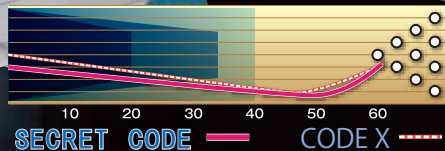

切れ者参上

STORM
THE BOWLER'S COMPANY™

“RAD4コア”との相性抜群の“R2Sパール”カバーを組み合わせた他のストーム社製品には見られない<切り裂くようなキレ>を見せます。厳選されたパール素材配合率により、直進性能と安定感の両方を備え、ピンをなぎ倒すという言葉がぴったり当て嵌る強烈なピンアクション。

メーカー希望 小売価格
¥52,000 (税別)

※掲載されている商品は、予告なくデザイン・価格の変更をすることがあります。※印刷物の為、実際の商品の色とは多少異なる場合があります。

HI-SPORTS
株式会社 **ハイ・スポーツ社**

■東京本社 / 大阪 / 名古屋 / 九州

www.hi-sp.co.jp

HI-SP携帯サイトでも
最新情報をチェック!!

Find us on Facebook

YouTube 181025HI

STORM SECRET CODE
シークレット・コード

- カバー=R2S Pearl Reactive
- コア= RAD4 Core
- 表面仕上=1500-grit Polished
- 硬度=73-75
- フレアポテンシャル=6"+
- RG =2.500 (15lb)
- RG差異=0.058 (15lb)
- MB差異=0.020 (15lb)