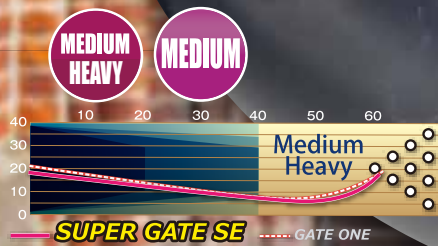

スーパーゲート スペシャルエディション

STORM
THE BOWLER'S COMPANY™

R3Sパールリアクティブを搭載し
レーン手前から中盤まではオイルに強く
バックエンドでは転がり重視。
オイル部、ドライ部双方での過敏な反応を
適度に抑え、使いやすさに磨きを掛けた。

推奨レーンコンディション

- カバーストック/R3S™ Pearl Reactive
- ウェイトブロック/Ignition™ Core
- 表面仕上/1500-grit Polished ● 重量/12~16ポンド
- 硬度/73-75 ● フレアポテンシャル/6"Plus(High)
- RG/2.490(15lb) ● RG差異/0.052(15lb) ● MB DIFF/0.019(15lb)
- カラー/Red+Platinum+White ● フレグランス/Cherry Delight

YouTube

Twitter

SUPER GATE SE
スーパーゲート・スペシャルエディション

- カバー=R3S Pearl Reactive
- コア=Ignition Core
- 表面仕上=1500-grit Polished
- 硬度=73-75
- フレアポテンシャル=6"+
- RG=2.490(15lbs)
- RG差異=0.052(15lbs)
- INT.Diff.=0.019(15lbs)