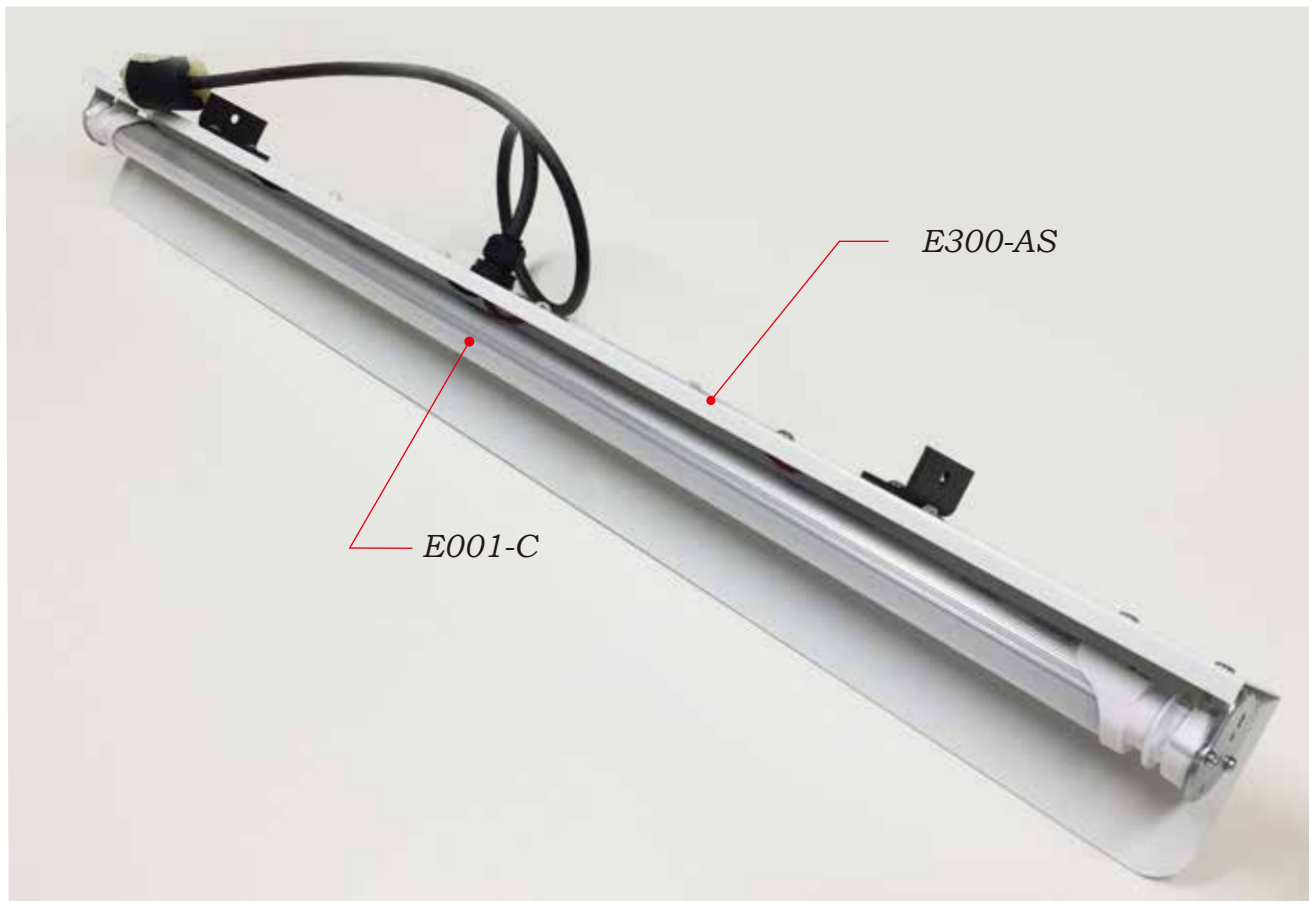

～ 実績と信頼のハイ・スポーツ社オリジナルパーツ ～

LEDピットライト アッセンブリー 1灯型

日本製 適用機種 82-70、82-90、82-90XL、90XLi