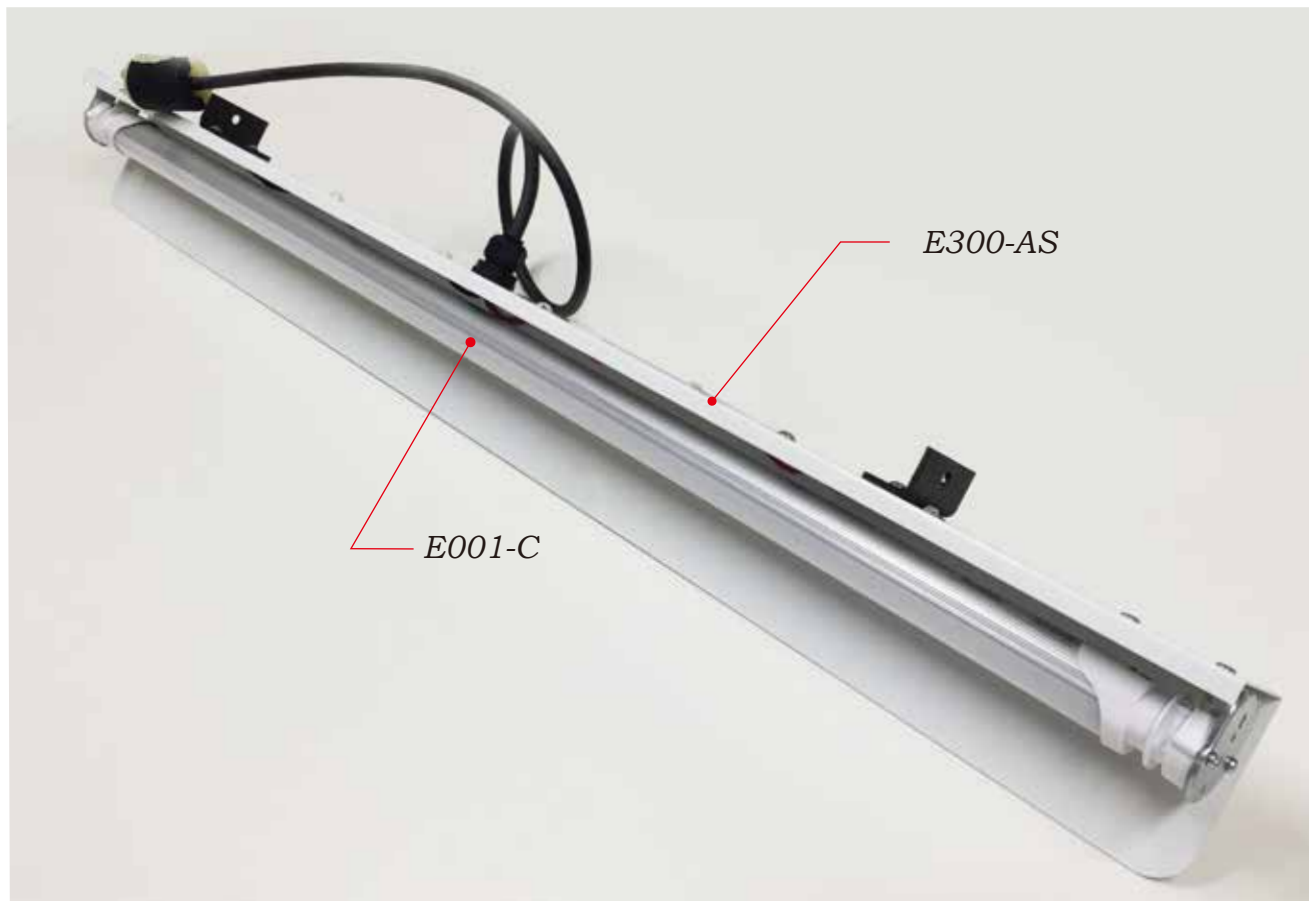

～ 実績と信頼のハイ・スポーツ社オリジナルパーツ ～

LEDピットライト アッセンブリー 1灯型

日本製 適用機種 82-70、82-90、82-90XL、90XLi

LEDスカイライト 90C

40～50%節減

発光率が良く、さらにCO2削減も

高品質！低価格！

工場直接取引の為、安価にてご提供

丈夫・安全・安心

割れにくい素材。プラスチック&アルミ製

既存の器具に取り付け可能！

*ランプ交換のみではご使用できません
電気工事資格者にご相談ください。

ピンをより白く

高輝度の照度で、ピンをより白く輝かせます。

商品コード	商品名	納入価格	備考
E300-AS	LEDピットライトアッセンブリー 1灯型 1A600V	¥9,600	E001-Cは別売、G13
E001-C	LEDスカイライト 90C (PSE認証)	¥4,200	消費電力 16W

発光率が良く、さらにCO2削減も

高品質！低価格！

工場直接取引の為、安価にてご提供

丈夫・安全・安心

割れにくい素材。プラスチック&アルミ製

既存の器具に取り付け可能！

*ランプ交換のみではご使用できません
電気工事資格者にご相談ください。

ピンをより白く