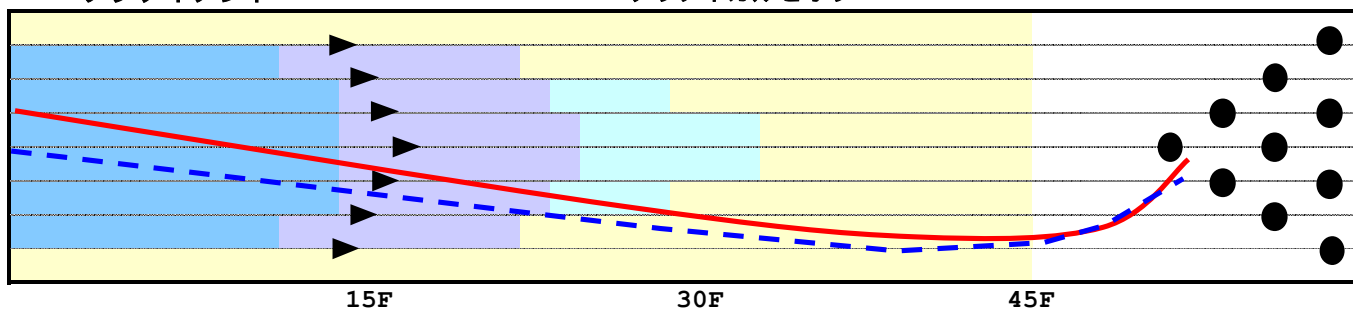

ボール モニター データ

2011年11月30日
テストセンター ココレーン三島店

ボール名 デファイアント

比較ボール名 クリティカルセオリー

VAL 3・1/2

● ラージピン

VAL 3・1/2

MB

× CG

PAP

デファイアント

クリティカルセオリー

レーン状況

オイル量 ヘビー ミディアム ドライ 距離 45 フィート

オイル名 SSEP2ndEdition メンテマシン 手びき

テストレーン現状

4Gのリーグ戦終了後、キャリーダウンは感じませんでした。

○ デファイアント

クリティカルセオリー

ボール評価

曲がり度
小

1 2 3 4 5 6 7 8 9 10
大

めちゃくちゃ曲がり続けます!!!!ピクリするくらい起き上がってくるので
しっかり右に向けてあげないと裏まで行ってしまいました(笑)

曲がり方
アーチ