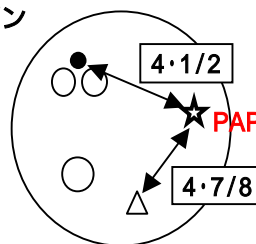

ボール モニター データ

2011年11月30日
テストセンター ココレーン三島店

ボール名 デファイアント

比較ボール名 クリティカルセオリー

VAL 3・1/2

● ラージピン

VAL 3・1/2

MB

× CG

PAP

デファイアント

クリティカルセオリー

レーン状況

オイル量 ヘビー ミディアム ドライ 距離 45 フィート

オイル名 SSEP2ndEdition メンテマシン 手びき

テストレーン現状

4Gのリーグ戦終了後、キャリーダウンは感じませんでした。

○ デファイアント

クリティカルセオリー

ボール評価

曲がり度
小

1 2 3 4 5 6 7 8 9 10
大

めちゃくちゃ曲がり続けます!!!!ピクリするくらい起き上がってくるので
しっかり右に向けてあげないと裏まで行ってしまいました(笑)

曲がり方
アーチ