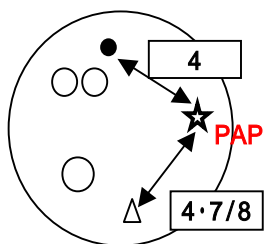

ボール モニター データ

2011年11月30日
テストセンター ココレーン三島店

ボール名 デファイアント

比較ボール名 クリティカルセオリー

VAL 3・1/2

● ラージピン

VAL 3・1/2

MB

× CG

PAP

デファイアント

クリティカルセオリー

レーン状況

オイル量 ヘビー ミディアム ドライ 距離 45 フィート

オイル名 SSEP2ndEdition メンテマシン 手びき

テストレーン現状

4Gのリーグ戦終了後、キャリーダウンは感じませんでした。

○ デファイアント

クリティカルセオリー

ボール評価

曲がり度
小

1 2 3 4 5 6 7 8 9 10
大

めちゃくちゃ曲がり続けます!!!!ピクリするくらい起き上がってくるので
しっかり右に向けてあげないと裏まで行ってしまいました(笑)

曲がり方
アーチ