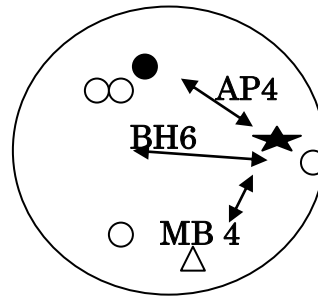

BACK END:17 (1-20) MAX LENGTH : 18 (1-20)

平成 30 年 1 月 10 日

レイアウト例

DEAR DEVIL TRICK

IDOL

O	LONG			
I	MEDIUM			
L	SHORT			
		Light	Medium	Heavy

適正レーンコンディショングラフ

【MEDIUM HEAVYOIL 編】

IDOL

DARE DEVIL TRICK

【レーン状況】 ベースメンテナンスはツインスター。15Fまでスプレーでオイルを增量し 50 ユニット以上、オイル距離 40F のミディアムコンディション。バックエンドは手拭きでクリーニングし、ドライです。

【製品比較表】

曲がり度	1	2	3	4	5	曲がり方	アーク	1	2	3	4	5	シャープ
スキッド	1	2	3	4	5	オイルの強さ	1	2	3	4	5		
ピンアクション	1	2	3	4	5	テスト品	○						△

\*上記の数字は、1側が少ない(短い・弱い) 5側が強い(大きい・長い)

【ボール総合評価】

New Ikon コア

新開発 IKON コアは数値上ではストーム MARVEL に近く、DEAR DEVIL TRICK との比較でも ΔRG 数値の高さがより確実なバックエンドを見せました。オイルに対して強化された新素材 MICRO TRAX-S18 は、手前から噛む事無いスムーズさも備えているため、直進力と中盤からの強い転がりが印象的。とてもボールバランスが良い、使い道が幅広いボールと感じます。

【新：章夫の目】

ROTOGRIP の開発コンセプトは投げ易さが一番上に来ますが、そのコンセプトが随所に感じられる仕上がりです。適度なトラクションが印象的で、ベースが SOLID なのにミディアムでの使用も出来ますのでセンターコンディションでは非常に良いのでは。全てのボールの中間に位置すると言えるこの製品は、年間通して使いたい方やオールマイティなボールを探している方には最適なボールです。ボール本来の動きも激しく無く、コントロール性も備えているので誰でも扱い易さは感じるはず。ピンアクションもクラス最高峰で気持ちいい。