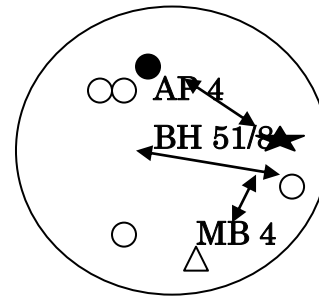

# BALL TEST DATA

【セールス資料】

BALL NAME: “ IDOL ”

COLOR: MAGENTA

COVER STOCK: MICRO TRAX -S18™ SOLID REACTIVE

RG : 2.49 (MED) ΔRG:0.052(MED)

FACTORY FINISH: 2000 -Grit PAD

TRACK FLARE POTENTIAL: MED-HIGH

BACK END:17 (1-20) MAX LENGTH : 18 (1-20)

平成 30 年 1 月 10 日

レイアウト例

DEAR DEVIL TRICK

IDOL

O	LONG			
I	MEDIUM			
L	SHORT			
		Light	Medium	Heavy

適正レーンコンディショングラフ

【MEDIUM HEAVYOIL 編】

CA52 度

フラー幅 最大 63/4・間隔 1/8

CA52 度

最大 6 3/4・間隔 1/8

0F

15F

40F

比較品ライン

\*上記の数字は、1側が少ない(短い・弱い) 5側が強い(大きい・長い)

【ボール総合評価】

New Ikon コア

新開発 IKON コアは数値上ではストーム MARVEL に近く、DEAR DEVIL TRICK との比較でも ΔRG 数値の高さがより確実なバックエンドを見せました。オイルに対して強化された新素材 MICRO TRAX-S18 は、手前から噛む事無いスムーズさも備えているため、直進力と中盤からの強い転がりが印象的。とてもボールバランスが良い、使い道が幅広いボールと感じます。