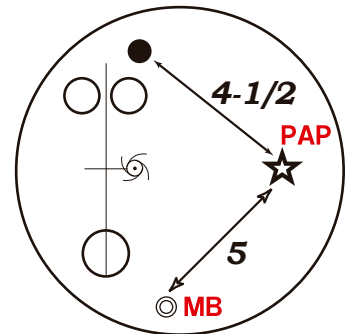

寺村 文孝プロ
桜橋ボウル 所属