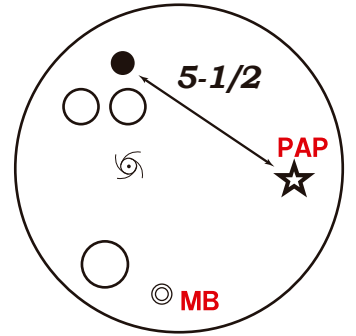

# STORM「SYNC」のプロ評価

高橋延明プロ  
シチズンボウル 所属

バーチャルグラビティナノADVよりも少し曲がる感じがしました。オイルにはとても強く、良く転がり、手前から大きくアーク状に曲がります。とても柔らかいピンアクションです。全体的に安定した曲がり、ライン取りが容易ですね。とても気に入っています。

斉藤茂雄プロ  
株グランドボウル 所属

今回のNRGカバーは適度にスキッドし、奥での曲がり方が強く感じました。決して手前でキャッチしすぎることなくピン手前までエネルギーを保ち、最後に強くポケットにヒットする感じです。ヘビー～ミディアムまで幅広く使用でき、本当に使いやすい是非皆様に使っていただきたいボールですね。ピンアクションは最高です。表面を500番アブラロン加工すると初代のバーナリに近いイメージになります。先日の国際チャンピオンシップ2013でも本当に頼りになりました。