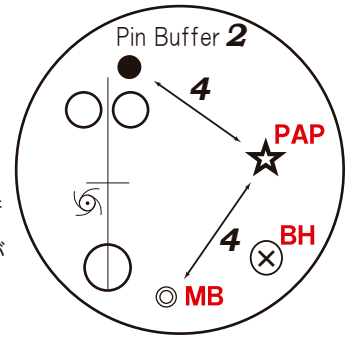

石原 章夫プロ  
株式会社ハイ・スポーツ 所属

バーチャルシリーズに使用されていたシェイプブロックHDコアよりも更に強いマスバイアス効果を持つ新開発コア「G2」と対オイル最強カバーストック「NRG」の組み合わせから成るSTORM新製品『シンク』はレーン手前ではスムーズなスキッドが得られ、レーン中盤からの転がり感が非常に強くキャリアダウンにも左右されずブレークポイントからの角度の付いたシャープなバックエンドが素晴らしい。過去の製品と比べ異常なほどのピン飛びは圧巻でした。安定した転がり感は今まで体験したことが無い感覚でした。