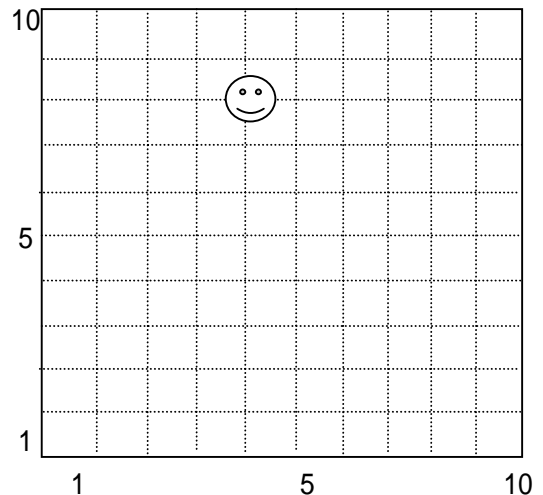

曲がり

希望小売価格 ¥29,400(税込) テストボール

比較ボール