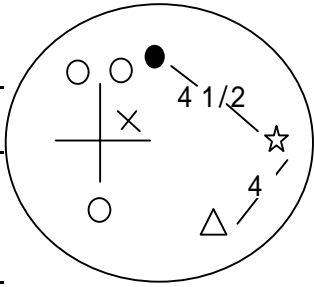

比較レイアウト

SW 3/4

MC

SW

FG 1/8

x CG

PAP

FG

表面加工

表面加工

箱だし

比較ボール名

テストボール 比較ボール

レーン状況

オイル量 HEAVY MEDIUM LIGHT DRY 距離 36フィート

オイル名 メンテマシーン AUTHORITY22

テストレーン現状 少々短めの距離で設定しました。手前オイルが多いところで80ユニットクラウン型に設定しております。

ボール評価

曲がり方 1 2 3 4 5 6 7 8 9 10 シャープ切れはすごくあります

テストボール

転がり度 1 2 3 4 5 6 7 8 9 10 早い 転がりは良く出ています。

比較ボール

曲がり度 1 2 3 4 5 6 7 8 9 10 ドライゾーンでのバックエンドでの動きが大きく出ました