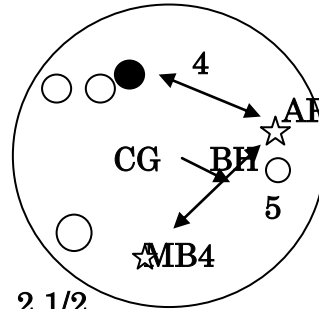

BALL TEST DATA

【セールス資料】

BALL NAME: SUPER GATE SE

平成 30 年 10 月 16 日

COLOR: RED/PLATINUM/WHITE

COVER STOCK: R3S™ PEARL REACTIVE

RG:2.49(MED/15P) ΔRG:0.052 (MED/15P)

FACTORY FINISH: 1500-Grit POLISHED

TRACK FLARE POTENTIAL : 6+ (HIGH)

BACK END:19 (1-20) MAX LENGTH:16 (1-20)

O	LONG			
I	MEDIUM			
L	SHORT			
		Light	Medium	Heavy

適正レーンコンディショニンググラフ

【MEDIUM OIL 編】

レイアウト例

SUPER GATE SE

GATE ONE

27F

38F

45F

比較品ライン

SUPER GATE SE

GATE ONE

【製品比較表】

曲がり度	1	2	3	4	5	曲がり方	アーク	1	2	3	4	5	シャープ
スキッド	1	2	3	4	5	オイルの強	1	2	3	4	5		
ピンアクション	1	2	3	4	5	テスト品	○						△

*上記の数字は、1側が少ない(短い・弱い) 5側が強い(大きい・長い)

【ボール総合評価】

GATE シリーズ 2018 年最終版は R3S パールカバー製品です。R3 ベースの素材はその都度若干の改良(配合等)を加えているので同スペックでも立上る位置や角度に変化が得られました。SE は転がり優先ですが立上りも早くピンに寄って行く印象が強いです。

【ここがポイント】

今回の製品は GATE ONE と比べてもレーン手前のラインでは 5 枚位の違いは出ましたが、ブレイクポイントからの曲りにおいては略同等か SE の方が大きい印象です。このシリーズはどのボールもレーン手前から良く転がり続けるのが最大特長で、レーン変化に対応し易く長い時間帯の使用が可能な製品です。ボールの総合バランスが良いと感じるボールで、私も大変気に入っています。使用適正レーンはミディアムからミディアムヘビーだと思いますのでセンターコンディションでは抜群の威力を発揮する事でしょう。ピンアクションにおいても反則並みですので満足度は高い製品ですね。曲げる方から真直ぐ目に攻める方双方が非常に重宝する製品に仕上がっています。