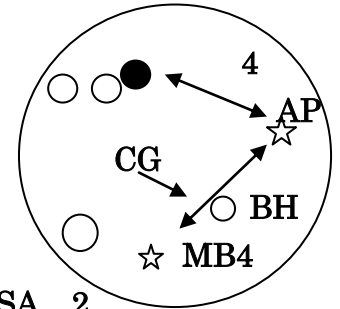

PSA 2

CA52 度

CA52 度

フラー幅 最大 6 1/8・間隔 1/8

最大 6 1/4・間隔 1/8