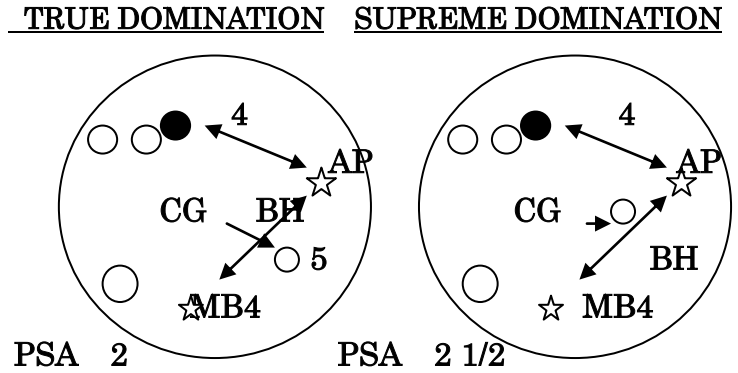

BALL TEST DATA

【セールス資料】

BALL NAME: TRUE DOMINATION
COLOR: SILVER / ROYAL / CHERRY pearls
COVER STOCK: R3X PEARL REACTIVE
RG: 2.49 (LOW-MED/15P) Δ RG: 0.047 (MED/15P)
FACTORY FINISH: 1500-Grit POLISH
TRACK FLARE POTENTIAL : 5+ (HIGH)
BACK END: 19 (1-20) MAX LENGTH: 16 (1-20)

平成 25 年 9 月 11 日

レイアウト例

O	LONG			
I	MEDIUM			
L	SHORT			
		Light	Medium	Heavy

適正レーンコンディショングラフ

CA52 度

CA52 度

【MEDIUM OIL 編】

flare幅 最大 6 1/8 ・ 間隔 1/8

最大 7 ・ 間隔 1/8

0F 比較品ライン
 15F TRUE DOMINATION
 27F SUPREME DOMINATION
 38F
 45F

【製品比較表】

曲がり度	1	2	3	4	5	曲がり方	アーク	1	2	3	4	5	シャープ
スキッド	1	2	3	4	5	オイルの強	1	2	3	4	5		
ピンアクション	1	2	3	4	5	テスト品	○	比較品	△				

*上記の数字は、1側が少ない(短い・弱い) 5側が強い(大きい・長い)

【ボール総合評価】

ドラムコアに R3 の組み合わせは、ロフトエリアのスムーズな走りとブレイクポイントから角度の一定した曲がりが見られる定番とも言える動きを見せます。オイルに強くも弱くも無く適度に色々なレーンコンディションに対応するのが魅力のボールに仕上がってます。

【ここがポイント】

定番の製品の中で長い間販売されているのには訳があります。それはドラムコアにしかな出来ないブレイクポイントからの一定した角度の曲がりと秀逸なコントロール性能です。このシリーズでは過去色々な外皮を用いてきましたが、今回の様に R3 を搭載する事でリアルドミネーションに近いイメージのラインで投球出来ます。従ってボウラータイプを選ばないのも魅力の一つになると思います。また今後このシリーズは終盤を迎えて行くので DOMINATION ファンはこの機会をお見逃しなく。ミディアムヘビーから対応出来ます。